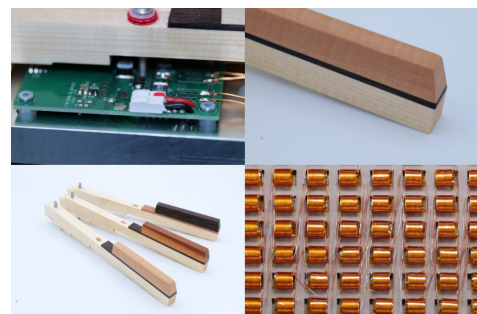

2. Exclusief bij Mixtuur: Extra toetsdruk:

Waar andere KeyChange leveranciers stoppen bij 250 gram, gaat Mixtuur verder. Door exclusieve samenwerking zijn de klavieren alleen bij Mixtuur instelbaar tot 350 gram toetsdruk. Daarmee sluit

de speelervaring nog beter aan bij historische pijporgels en kunt u thuis gerichter studeren op concertrepertoire, volgens de eigenschappen van het door u te bespelen pijporgel.

3. Het geheim van het mechanisch gevoel

Onder elke toets bevindt zich een elektromagneet. Daarmee zijn diepgang, drukpunt en terugslag exact instelbaar. De klavieren hebben een diepgang van 13 mm en bieden een natuurgetrouw aansprekend punt. Het resultaat: een direct en herkenbaar gevoel dat het spelen van uw repertoire realistisch en betrouwbaar maakt.

4. Afwerking en materiaalkeuze

Voor de ondertoetsen wordt Zwitsers sparrenhout gebruikt, speciaal behandeld tegen kromtrekken. Voor de toetsopleg kunt u kiezen uit